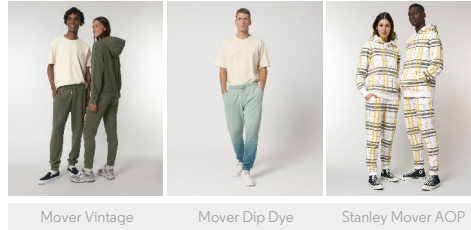

UNISEX PANTALONI JOGGING
STBM569 - MOVER

I pantaloni tuta unisex

Vestibilità media

- Girovita a costine 1x1
- Cordino rotondo, tono su tono, con estremità in metallo
- Occhielli in metallo
- Interno delle tasche in jersey
- Tasca posteriore applicata
- Fondo gamba a costine 1x1
- Girovita, apertura delle tasche e fondo gamba con doppia impuntura

Combo options

WHITES

COLORS

ESSENTIAL
HEATHERS

Shell : Felpa garzata , 85% cotone biologico filato e pettinato , 15% poliestere riciclato , Fabric washed , Scamosciato leggero , 300 GSM

Printing Specifications