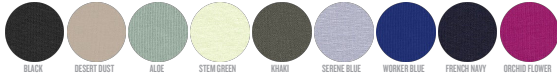

UNISEX PANTALONI JOGGING
STBM569 - MOVER

I pantaloni tuta unisex

Vestibilità media

- Girovita a costine 1x1
- Cordino rotondo, tono su tono, con estremità in metallo
- Occhielli in metallo
- Interno delle tasche in jersey
- Tasca posteriore applicata
- Fondo gamba a costine 1x1
- Girovita, apertura delle tasche e fondo gamba con doppia impuntura

Combo options

WHITES

COLORS

ESSENTIAL
HEATHERS

Shell : Felpa garzata , 85% cotone biologico filato e pettinato , 15% poliestere riciclato , Fabric washed , Scamosciato leggero , 300 GSM

Printing Specifications