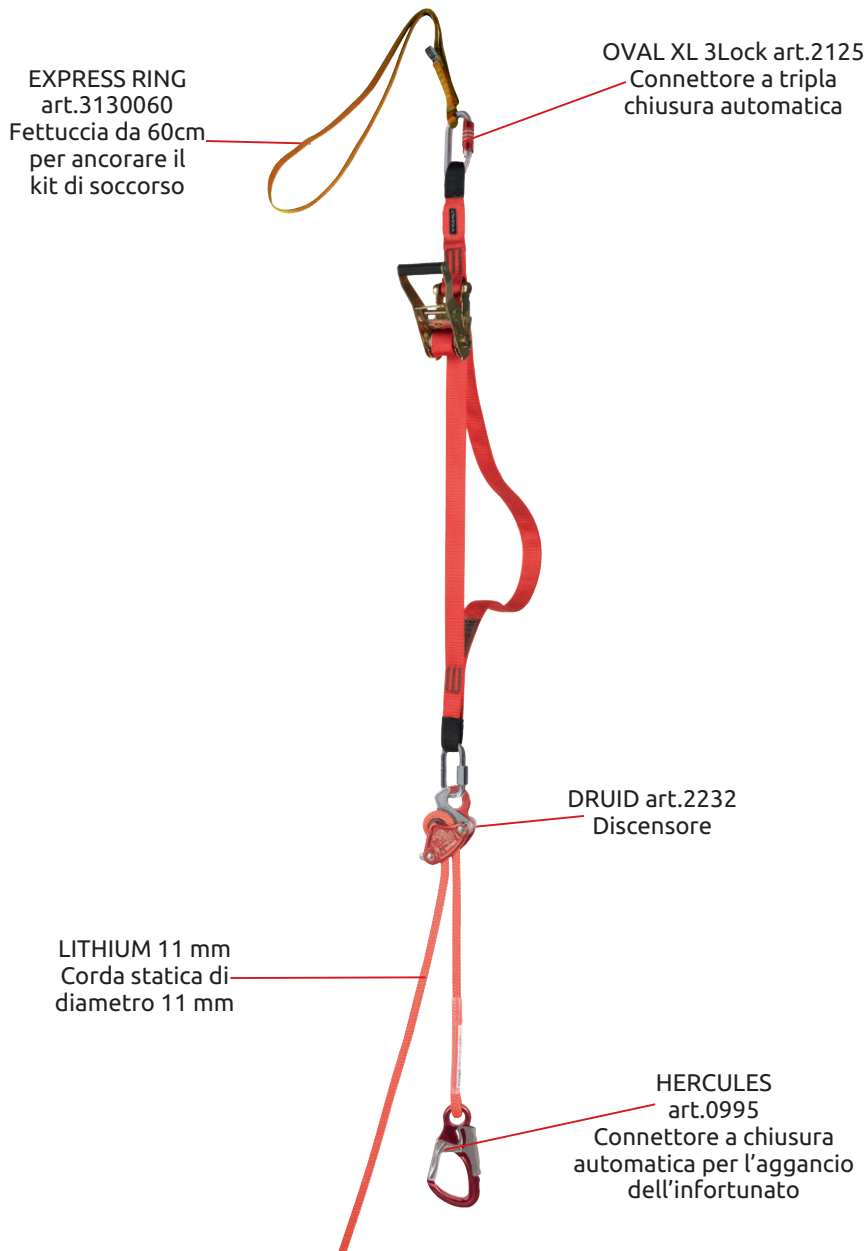

Kit da soccorso intuitivo ed efficace, dotato di cricchetto Gravity Rescue Ratchet per il sollevamento dell'infortunato in seguito ad una caduta, lo sgancio del sistema anticaduta e la calata fino a terra con il discensore Druid.

Capacità di recupero massima: 70 cm.

Formato da DPI certificati CE.

Ref.3265 - 20 m

Ref.3266 - 50 m

Art.	Descrizione articolo	Peso	CE
		g	
3265	RESCUE KIT DRUID RATCHET 20 m	3500	Components
3266	RESCUE KIT DRUID RATCHET 50 m	6300	Components