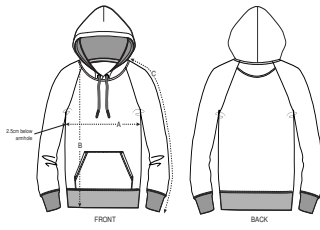

DONNA HOODIE SWEATSHIRTS
STSWI48 - STELLA TRIGGER

L'iconica felpa da donna con cappuccio

Vestibilità media

- Maniche raglan
- Cappuccio foderato nel tessuto principale
- Cordino rotondo, tono su tono, con estremità in metallo
- Occhielli a punto asola
- Fettuccia spigata di rinforzo sull'interno collo
- Mezzaluna sull'interno collo nel tessuto principale
- Impuntura semplice sul collo
- Polsino e girovita a costine 1x1 con doppia impuntura
- Tasca a marsupio con doppia impuntura larga

Combo options

Stanley Flyer

COLORS

ESSENTIAL HEATHERS

Shell : Felpa non garzata , 85% cotone biologico filato e pettinato , 15% poliestere riciclato , Fabric washed , Scamosciato leggero , 350 GSM

Printing Specifications

SIZES		XS	S	M	L	XL	XXL
A	Half Chest	50.5	53	56	59	62	65
B	Body Length	59	61	63	65	66	67
C	Sleeve Length	69.8	71	72.5	73.8	75	76.2

Some sizes are only available on a limited number of colours. Please check our webshop for latest information

PACKING

SIZES	XS	S	M	L	XL	XXL
PCS/BAG	5	5	5	5	5	5
PCS/BOX	20	20	20	20	20	20