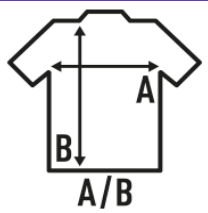

CURVES SLUB

T-shirt con scollo a V e maniche corte per donna di grandi dimensioni. Disponibile in bianco e nero. Etichetta rimovibile.

Dettagli:

- Tessuto fiammato.
- Forma svasata.
- Collo di punta a costine.
- Bordo grezzo su maniche e fondo.
- 120 g/m²
- 100% Cotone
- Etichetta rimovibile

100% cotone. Peso: 120 g/m².

Box/Box 100

Pack/Pack 100

SIZE/Size

EU	S	M	L	XL
Width	47,5 cm	52 cm	56,5 cm	60 cm
A/B	68,5 cm	69,5 cm	72 cm	74 cm

White
(WH)

Black
(BK)